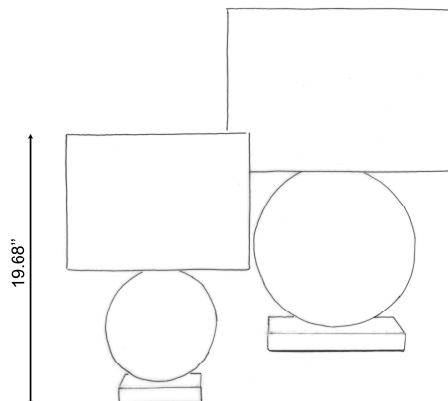

**RIO COLLECTION**

***Lua table lamp***

*Ref : RIO-19*

**GENERAL INFO**

Rock crystal table lamp.  
1 - 60 W bulb.

**DIMENSIONS**

Height : 12.20"  
Width : 7.87"  
Depth : 3.54"

Paper card lampshade - H : 9.85" - W : 13" - D : 5.51"