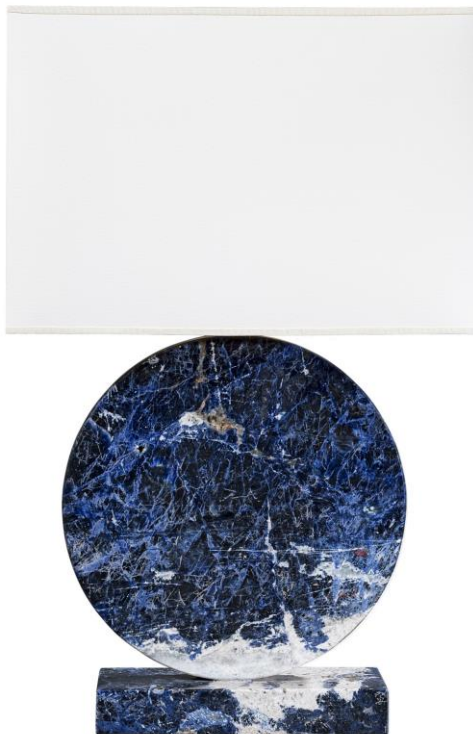

SODALITE COLLECTION

Lua table lamp

Réf : SOD-01

INFORMATIONS GENERALES

Sodalite rock table lamp.
1 bulb (E27)

DIMENSIONS

Height : 34 cm
Width : 30 cm
Depth : 12,5 cm

Paper card lampshade - H. 28 cm - W. 40 cm – D. 15 cm